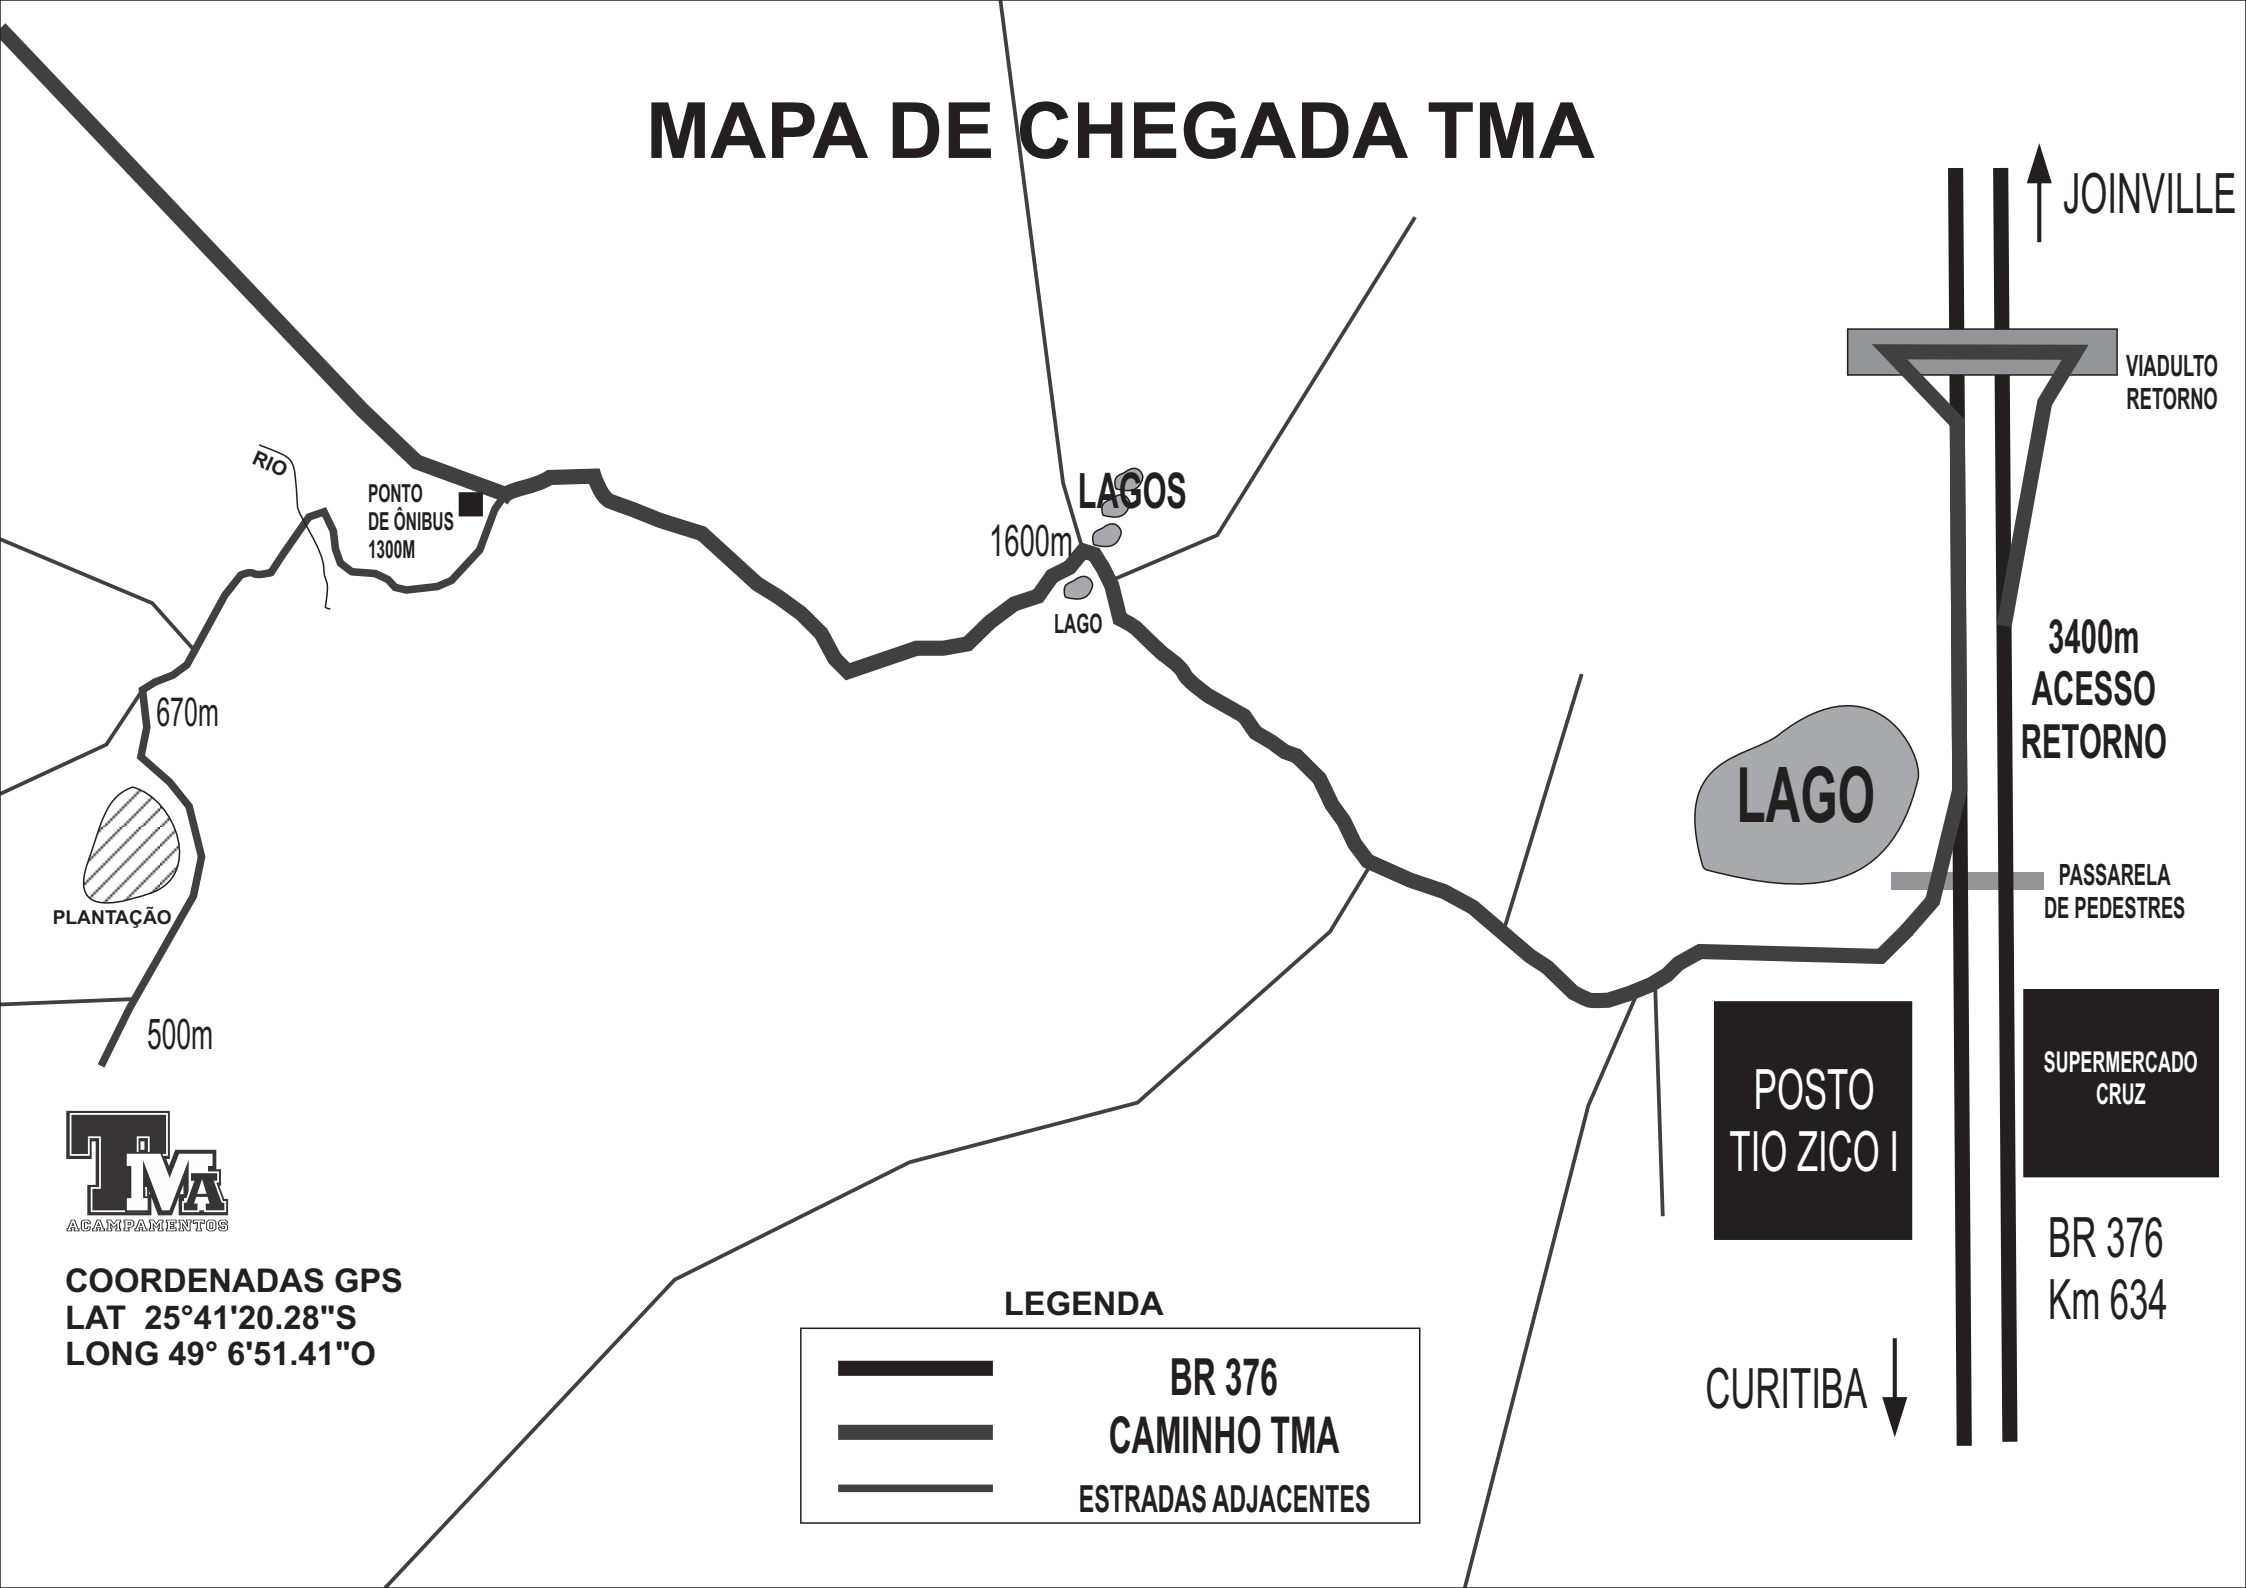

MAPA DE CHEGADA TMA

↑ JOINVILLE

VIADUTO
RETORNO

3400m
ACESSO
RETORNO

LAGO

PASSARELA
DE PEDESTRES

SUPERMERCADO
CRUZ

BR 376
Km 634

↓ CURITIBA

PONTO
DE ÔNIBUS
1300M

LAGOS
1600m
LAGO

670m

PLANTAÇÃO

500m

COORDENADAS GPS
LAT 25°41'20.28"S
LONG 49° 6'51.41"O

LEGENDA

	BR 376
	CAMINHO TMA
	ESTRADAS ADJACENTES